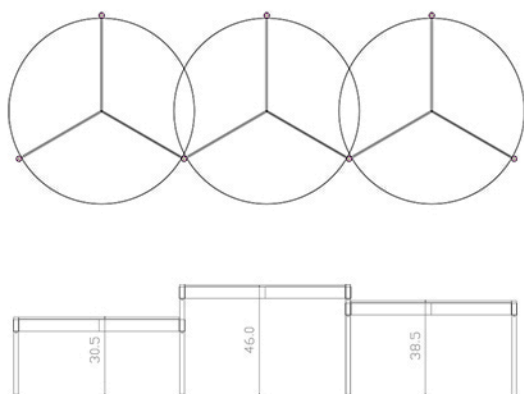

RIES

Mesa Moon Vidrio

Dimensiones:

305 mm Al1, 385 mm Al2, 460 mm Al3. Diámetro variable

Materiales:

Patas y soporte de hierro, tapas de vidrio translúcido.

Terminaciones:

Patas pintura al horno, soporte niquelado.

Customización:

Tapas y medida.

Año:

2018

Tiempo de entrega:

4 - 6 semanas

Tapas de vidrio