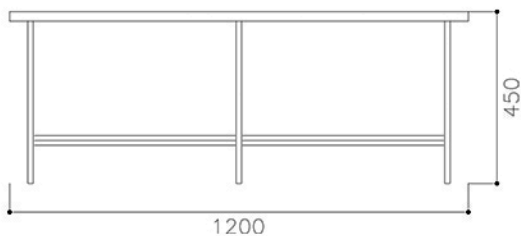

RIES

Mesa Cruz

Dimensiones:

650 mm An, 1200 mm Pr, 450 mm AL.

Materiales:

Hierro, bronce solido, mármol.

Terminaciones:

Pintura al horno

Customización:

Medida y tapa.

Año:

2017

Tiempo de entrega:

4 - 6 semanas

Tapa