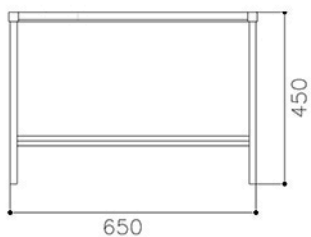

RIES

Mesa Cruz

Dimensiones:

650 mm An, 1200 mm Pr, 450 mm AL.

Materiales:

Hierro, bronce solido, mármol.

Terminaciones:

Pintura al horno

Customización:

Medida y tapa.

Año:

2017

Tiempo de entrega:

4 - 6 semanas

Tapa