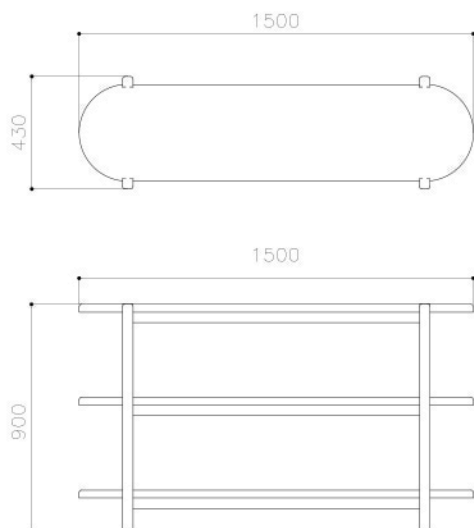

RIES

Estantería Orno

Dimensiones:

1500 mm An x 430 mm Pr x 900 mm Al

Materiales:

Madera Guatambú maciza

Terminaciones:

Laqueado

Customización:

Guatambú, petiribí, madera teñida de negro

Año:

2019

Tiempo de entrega:

4 - 6 semanas.

Maderas