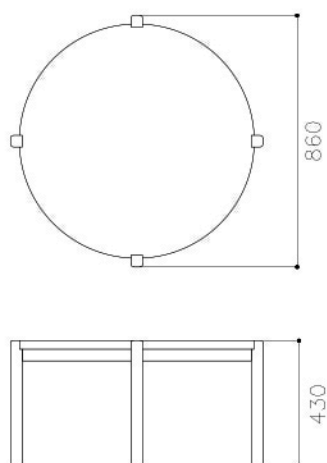

RIES

Mesa Ratona Orno

Dimensiones:

860 mm An x 860 mm Pr x 430 mm Al

Materiales:

Madera Guatambú maciza

Terminaciones:

Laqueado

Customización:

Guatambú, petiribí, madera teñida de negro

Año:

2019

Tiempo de entrega:

4 - 6 semanas.

Maderas