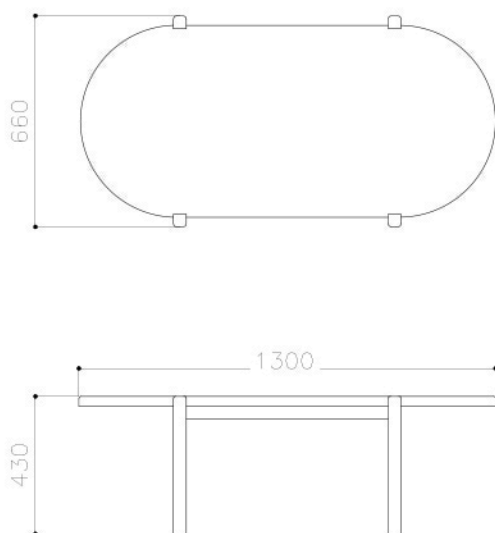

RIES

Mesa Ratona Rectangular Orno

Dimensiones:

1300 mm An x 660 mm Pr x 430 mm Al

Materiales:

Madera Guatambú maciza

Terminaciones:

Laqueado

Customización:

Guatambú, petiribí, madera teñida de negro

Año:

2019

Tiempo de entrega:

4 - 6 semanas.

Maderas