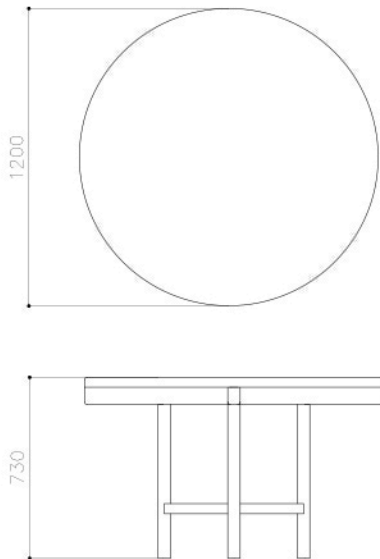

RIES

Mesa Circular Orno

Dimensiones:

1200 mm An x 1200 mm Pr x 730 mm Al

Materiales:

Madera Guatambú maciza

Terminaciones:

Laqueado

Customización:

Guatambú, petiribí, madera teñida de negro

Año:

2019

Tiempo de entrega:

4 - 6 semanas.

Maderas