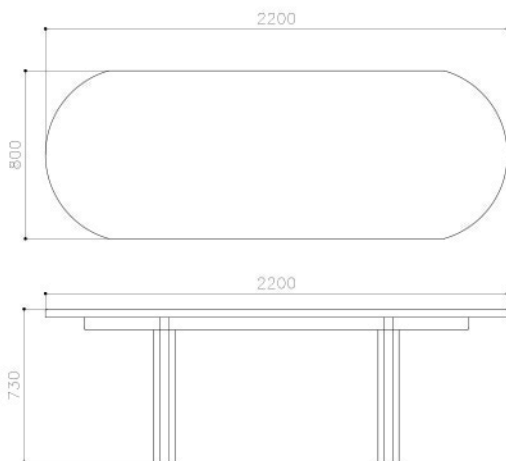

RIES

Mesa Larga Orno

Dimensiones:

2200 mm An x 800 mm Pr x 720 mm Al

Materiales:

Madera Guatambú maciza

Terminaciones:

Laqueado

Customización:

Guatambú, petiribí, madera teñida de negro

Año:

2019

Tiempo de entrega:

4 - 6 semanas.

Maderas