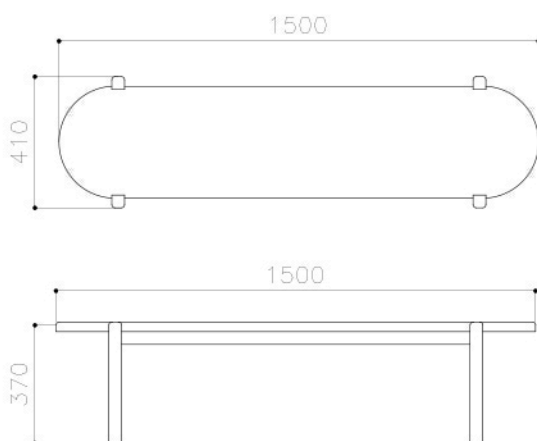

RIES

Banco Orno

Dimensiones:

1500 mm An x 410 mm Pr x 370 mm Al

Materiales:

Madera Guatambú maciza

Terminaciones:

Laqueado

Customización:

Guatambú, petiribí, madera teñida de negro

Año:

2019

Tiempo de entrega:

4 - 6 semanas.

Maderas