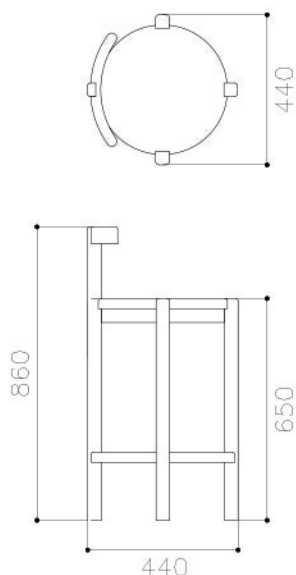

RIES

Banqueta Orno

Dimensiones:

400 mm An x 400 mm Pr x 840 mm Al

Materiales:

Madera Guatambú maciza

Terminaciones:

Laqueado

Customización:

Guatambú, petiribí, madera teñida de negro

Año:

2019

Tiempo de entrega:

4 - 6 semanas.

Maderas