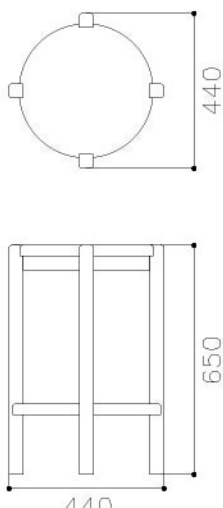

RIES

Banqueta Orno

Dimensiones:

440 mm An x 440 mm Pr x 650 mm Al

Materiales:

Madera Guatambú maciza

Terminaciones:

Laqueado

Customización:

Guatambú, petiribí, madera teñida de negro

Año:

2019

Tiempo de entrega:

4 - 6 semanas.

Maderas