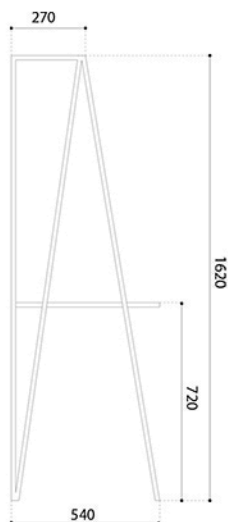

RIES

Escritorio Alpina

Dimensiones:

1150 mm An x 540 mm Pr x 1620 mm Al

Materiales:

Estructura de hierro cuadrado macizo negro,
malla de metal desplegado cobreado,
tapa de multilaminado de Guatambú

Terminaciones:

Pintura en polvo al horno.

Customización:

Tapa enchapado en Formica.

Año:

2016

Tiempo de entrega:

4 - 6 semanas

Tapa en Formica