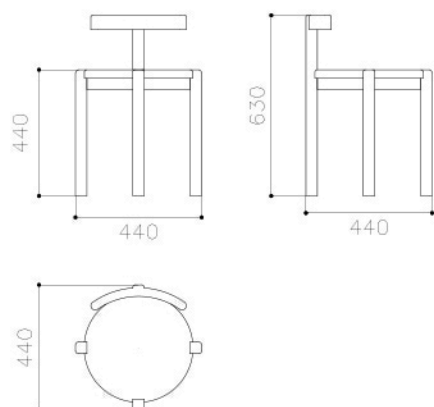

RIES

Silla Orno

Dimensiones:

440 mm An x 440 mm Pr x 630 mm Al

Materiales:

Madera Guatambú maciza

Terminaciones:

Laqueado

Customización:

Guatambú, petiribí, madera teñida de negro

Año:

2019

Tiempo de entrega:

4 - 6 semanas.

Maderas