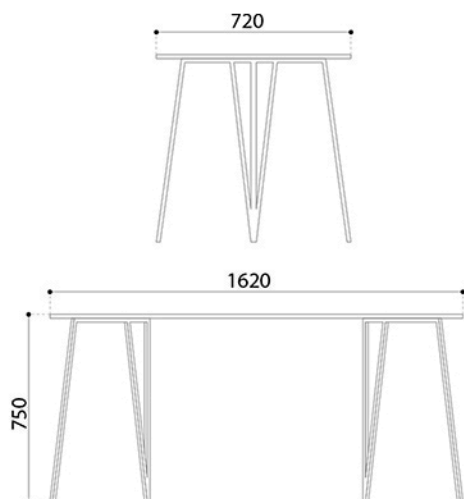

RIES

Mesa Alpina

Dimensiones:

1620 mm An x 720 mm Pr x 750 mm Al

Materiales:

Estructura de hierro cuadrado macizo negro,
tapa de multilaminado de Guatambú.

Terminaciones:

Pintura en polvo al horno.

Customización:

Tapa enchapado en Formica o mármol.

Medidas.

Año:

2016

Tiempo de entrega:

4 - 6 semanas.

Tapa Formica

Tapa Mármol