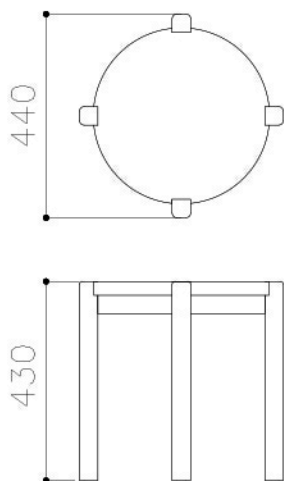

RIES

Banquito Orno

Dimensiones:

440 mm An x 440 mm Pr x 430 mm Al

Materiales:

Madera Guatambú maciza

Terminaciones:

Laqueado

Customización:

Guatambú, petiribí, madera teñida de negro

Año:

2019

Tiempo de entrega:

4 - 6 semanas.

Maderas