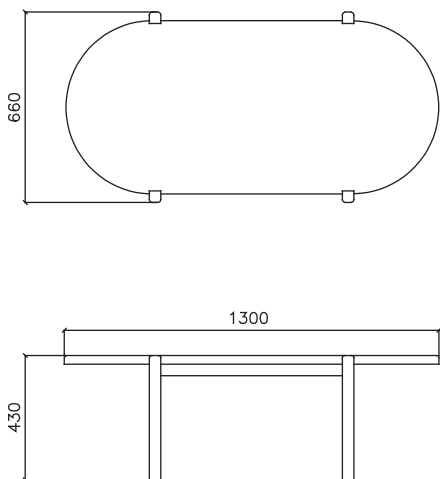

RIES

Mesa ratona rectangular Orno

Dimensiones:

1300 mm An x 660 mm Pr x 430 mm Al.

Materiales:

Madera maciza.

Terminaciones:

Laca poliuretánica transparente mate.

Customización:

Tipo de madera, medidas.

Peso:

20.5 kg.

Año:

2019.

Tiempo de entrega:

8 - 10 semanas.