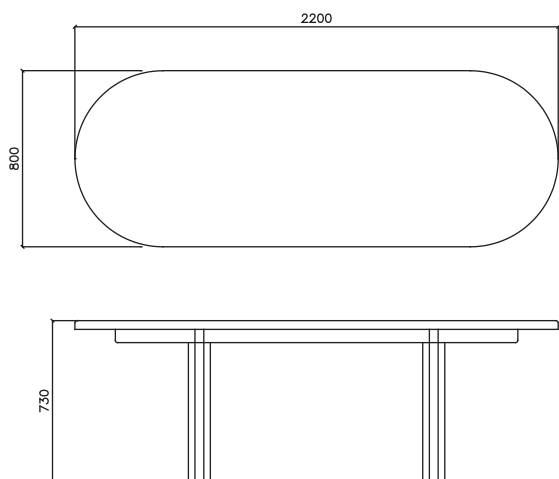

RIES

Mesa de comedor Orno

Dimensiones:

2200 mm An x 800 mm Pr x 730 mm AL.

Materiales:

Madera maciza.

Terminaciones:

Laca poliuretánica transparente mate.

Customización:

Tipo de madera, medidas.

Peso:

73 kg.

Año:

2019.

Tiempo de entrega:

8 - 10 semanas.

Maderas