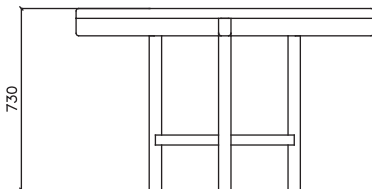

RIES

Mesa de comedor circular Orno

Dimensiones:

1200 mm An x 1200 mm Pr x 730 mm AL.

Materiales:

Madera maciza.

Terminaciones:

Laca poliuretánica transparente mate.

Customización:

Tipo de madera, medidas.

Peso:

50 kg.

Año:

2019.

Tiempo de entrega:

8 - 10 semanas.

Maderas