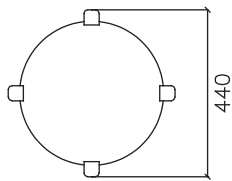

RIES

Banqueta sin respaldo Orno

Dimensiones:

440 mm An x 440 mm Pr x 650 mm AL.

Materiales:

Madera maciza.

Terminaciones:

Laca poliuretánica transparente mate, laca poliuretánica color pleno.

Customización:

Tipo de madera, color de laca, altura.

Peso:

6 kg.

Año:

2019.

Tiempo de entrega:

8 - 10 semanas.