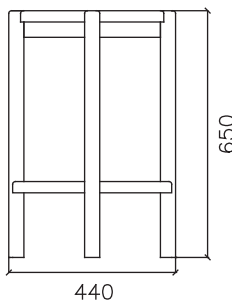

RIES

Banqueta sin respaldo Orno

Dimensiones:

440 mm An x 440 mm Pr x 650 mm AL.

Materiales:

Madera maciza.

Terminaciones:

Laca poliuretánica transparente mate, laca poliuretánica color pleno.

Customización:

Tipo de madera, color de laca, altura.

Peso:

6 kg.

Año:

2019.

Tiempo de entrega:

8 - 10 semanas.