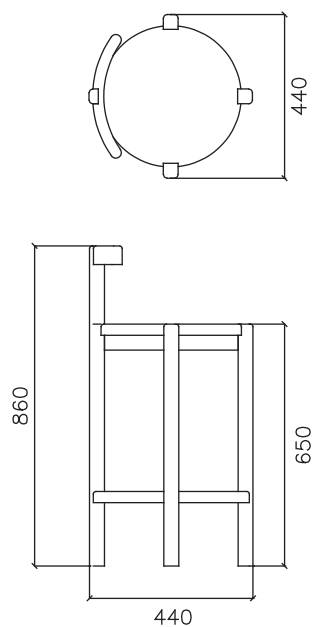

# RIES

Banqueta con respaldo Orno

**Dimensiones:**

440 mm An x 440 mm Pr x 860 mm AL.

**Materiales:**

Madera maciza.

**Terminaciones:**

Laca poliuretánica transparente mate, laca poliuretánica color pleno.

**Customización:**

Tipo de madera, color de laca, altura.

**Peso:**

6.5 kg.

**Año:**

2019.

**Tiempo de entrega:**

8 - 10 semanas.