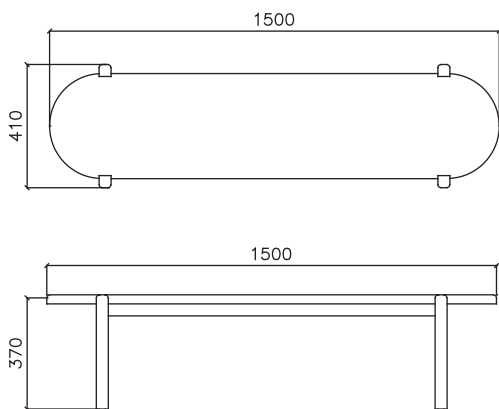

RIES

Banco Orno

Dimensiones:

1500 mm An x 410 mm Pr x 370 mm AL.

Materiales:

Madera maciza.

Terminaciones:

Laca poliuretánica transparente mate.

Customización:

Tipo de madera, medida del largo.

Peso:

19.5 kg.

Año:

2019.

Tiempo de entrega:

8 - 10 semanas.

Maderas