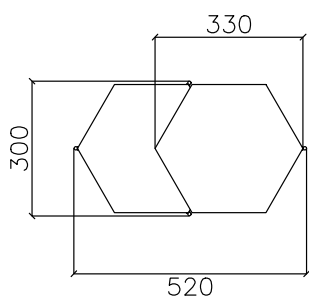

RIES

Bee pintada
Grande baja

Dimensiones:

520 mm An x 300 mm Pr x 540 mm AL

Materiales:

Varilla de hierro redondo macizo, chapa cortada en láser, mármol

Terminaciones:

Pintura en polvo al horno lisa mate

Customización:

Tipo de mármol, color de la pintura

Peso:

8 kg

Año:

2016

Tiempo de entrega:

8 a 10 semanas

Estructura

Mármol