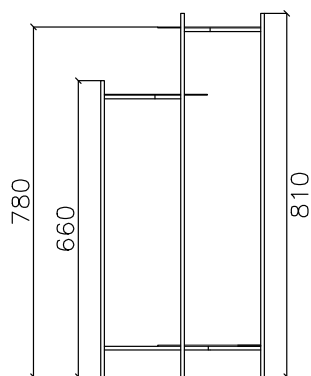

RIES

Bee pintada
Chica baja

Dimensiones:

365 mm An x 215 mm Pr x 540 mm Al

Materiales:

Varilla de hierro redondo macizo, chapa cortada en láser, mármol

Terminaciones:

Pintura en polvo al horno lisa mate

Estructura

Mármol

RIES

Bee pintada
Chica alta

Dimensiones:

365 mm An x 214 mm Pr x 810 mm AL

Materiales:

Varilla de hierro redondo macizo, chapa cortada en láser, mármol

Tiempo de entrega:

8 a 10 semanas

Estructura

Mármol

RIES

Bee pintada
Grande baja

Dimensiones:

520 mm An x 300 mm Pr x 540 mm AL

Dimensiones:

520 mm An x 300 mm Pr x 810 mm AL

Materiales:

Varilla de hierro redondo macizo, chapa cortada en láser, mármol

Terminaciones:

Pintura en polvo al horno lisa mate

Customización:

Tipo de mármol, color de la pintura