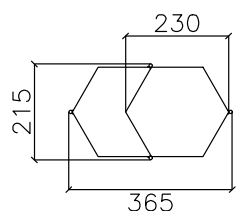

RIES

Bee pintada
Chica baja

Dimensiones:

365 mm An x 215 mm Pr x 540 mm Al

Materiales:

Varilla de hierro redondo macizo, chapa cortada en láser, mármol

Terminaciones:

Pintura en polvo al horno lisa mate

Estructura

Mármol

RIES

Bee pintada
Chica alta

Dimensiones:

365 mm An x 214 mm Pr x 810 mm AL

Materiales:

Varilla de hierro redondo macizo, chapa cortada en láser, mármol

Tiempo de entrega:

8 a 10 semanas

Estructura

Mármol

RIES

Bee pintada
Grande baja

Dimensiones:

520 mm An x 300 mm Pr x 540 mm AL

Dimensiones:

520 mm An x 300 mm Pr x 810 mm AL

Materiales:

Varilla de hierro redondo macizo, chapa cortada en láser, mármol

Terminaciones:

Pintura en polvo al horno lisa mate

Customización:

Tipo de mármol, color de la pintura