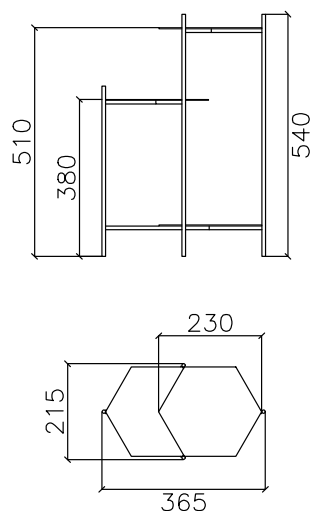

RIES

Bee pintada
Chica baja

Dimensiones:

365 mm An x 215 mm Pr x 540 mm Al

Materiales:

Varilla de hierro redondo macizo, chapa cortada en láser, mármol

Terminaciones:

Pintura en polvo al horno lisa mate

Estructura

Mármol

RIES

Bee pintada
Chica alta

Dimensiones:

365 mm An x 214 mm Pr x 810 mm AL

Materiales:

Varilla de hierro redondo macizo, chapa cortada en láser, mármol

Tiempo de entrega:

8 a 10 semanas

Estructura

Mármol

RIES

Bee pintada
Grande baja

Dimensiones:

520 mm An x 300 mm Pr x 540 mm AL

Dimensiones:

520 mm An x 300 mm Pr x 810 mm AL

Materiales:

Varilla de hierro redondo macizo, chapa cortada en láser, mármol

Terminaciones:

Pintura en polvo al horno lisa mate

Customización:

Tipo de mármol, color de la pintura