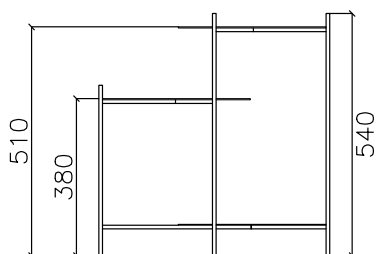

RIES

Bee pintada
Grande baja

Dimensiones:

520 mm An x 300 mm Pr x 540 mm AL

Materiales:

Varilla de hierro redondo macizo, chapa cortada en láser, mármol

Terminaciones:

Pintura en polvo al horno lisa mate

Customización:

Tipo de mármol, color de la pintura

Peso:

8 kg

Año:

2016

Tiempo de entrega:

8 a 10 semanas

Estructura

Mármol