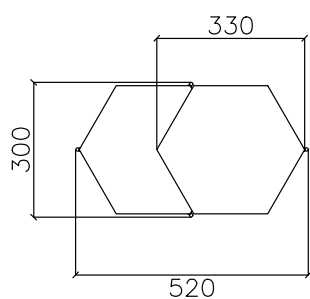

RIES

Bee pintada
Chica baja

Dimensiones:

365 mm An x 215 mm Pr x 540 mm Al

Materiales:

Varilla de hierro redondo macizo, chapa cortada en láser, mármol

Terminaciones:

Pintura en polvo al horno lisa mate

Estructura

Mármol

RIES

Bee pintada
Chica alta

Dimensiones:

365 mm An x 214 mm Pr x 810 mm AL

Materiales:

Varilla de hierro redondo macizo, chapa cortada en láser, mármol

Dimensiones:

520 mm An x 300 mm Pr x 810 mm AL

Materiales:

Varilla de hierro redondo macizo, chapa cortada en láser, mármol

Terminaciones:

Pintura en polvo al horno lisa mate

Customización:

Tipo de mármol, color de la pintura

Peso:

10 kg

Año:

2016

Tiempo de entrega:

8 a 10 semanas

Estructura

Mármol