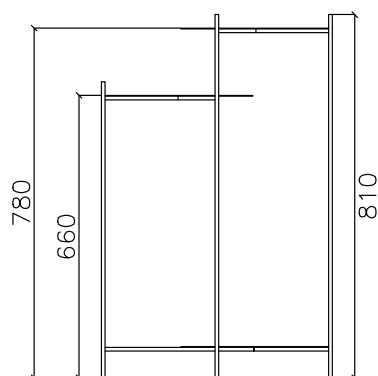

RIES

Bee pintada
Chica baja

Dimensiones:

365 mm An x 215 mm Pr x 540 mm Al

Materiales:

Varilla de hierro redondo macizo, chapa cortada en láser, mármol

Terminaciones:

Pintura en polvo al horno lisa mate

Estructura

Mármol

RIES

Bee pintada
Chica alta

Dimensiones:

365 mm An x 214 mm Pr x 810 mm AL

Materiales:

Varilla de hierro redondo macizo, chapa cortada en láser, mármol

Dimensiones:

520 mm An x 300 mm Pr x 810 mm AL

Materiales:

Varilla de hierro redondo macizo, chapa cortada en láser, mármol

Terminaciones:

Pintura en polvo al horno lisa mate

Customización:

Tipo de mármol, color de la pintura

Peso:

10 kg

Año:

2016

Tiempo de entrega:

8 a 10 semanas

Estructura

Mármol